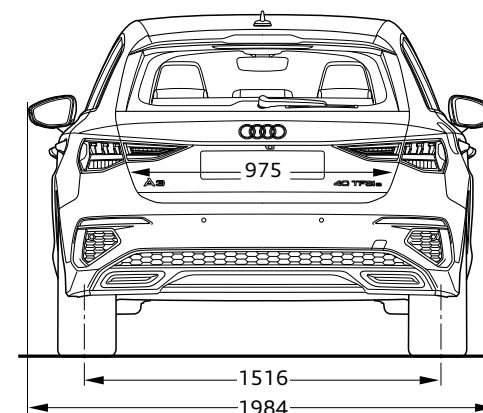

Dados Técnicos

Potência

110 cv (81 kW)

Cilindrada

999 cm³

Caixa de velocidades

**Manual
6 velocidades**

Velocidade máxima

204 km/h

Consumo combinado WLTP

5,6 l/100 km

Emissões de CO₂ em ciclo combinado WLTP

128 g/km