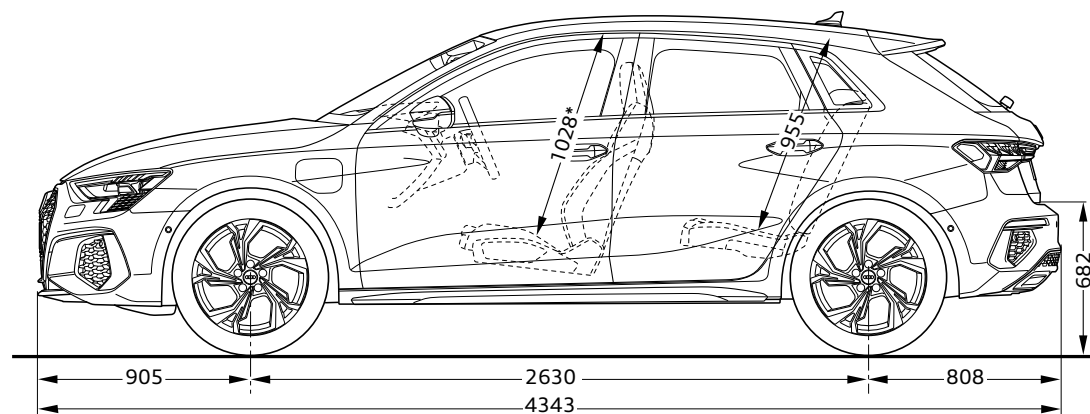

Dados Técnicos

Potência

110 cv (81 kW)

Cilindrada

999 cm³

Caixa de velocidades

**Manual
6 velocidades**

Velocidade máxima

204 km/h

Consumo combinado WLTP

5,6 l/100 km

Emissões de CO₂ em ciclo combinado WLTP

128 g/km