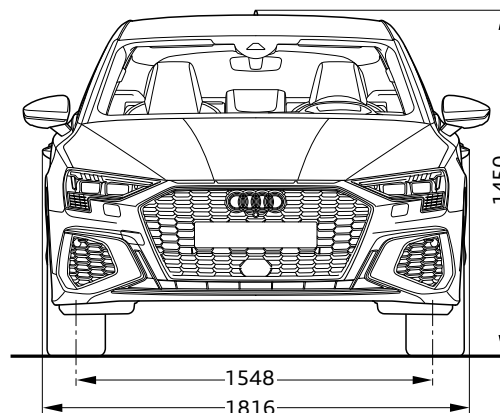

Dados Técnicos

Potência

110 cv (81 kW)

Cilindrada

999 cm³

Caixa de velocidades

**Manual
6 velocidades**

Velocidade máxima

204 km/h

Consumo combinado WLTP

5,6 l/100 km

Emissões de CO₂ em ciclo combinado WLTP

128 g/km