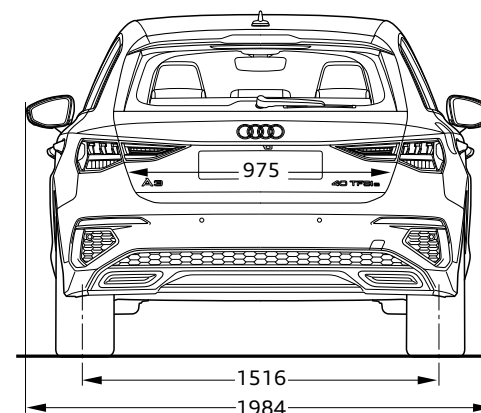

Dados Técnicos

Potência

116 cv (85 kW)

Cilindrada

1.968 cm³

Caixa de velocidades

**S tronic
7 velocidades**

Velocidade máxima

206 km/h

Consumo combinado WLTP

4,7 l/100 km

Emissões de CO₂ em ciclo combinado WLTP

123 g/km