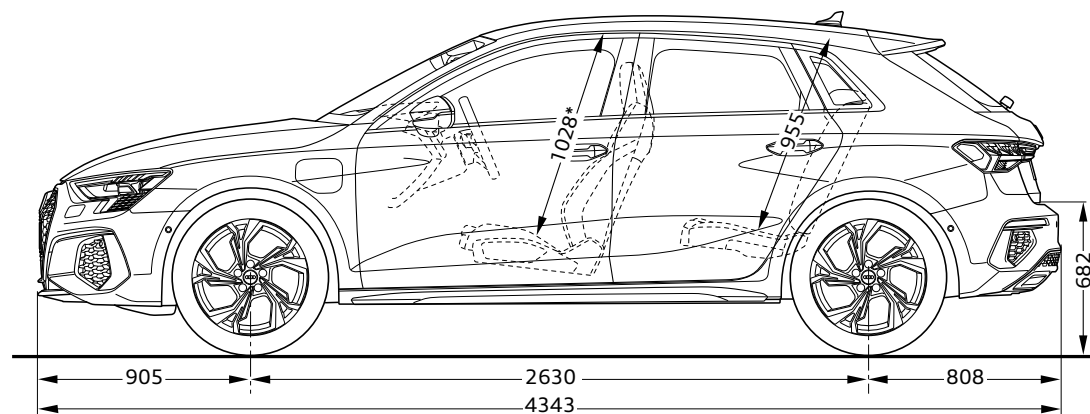

Dados Técnicos

Potência

116 cv (85 kW)

Cilindrada

1.968 cm³

Caixa de velocidades

**S tronic
7 velocidades**

Velocidade máxima

206 km/h

Consumo combinado WLTP

4,7 l/100 km

Emissões de CO₂ em ciclo combinado WLTP

123 g/km