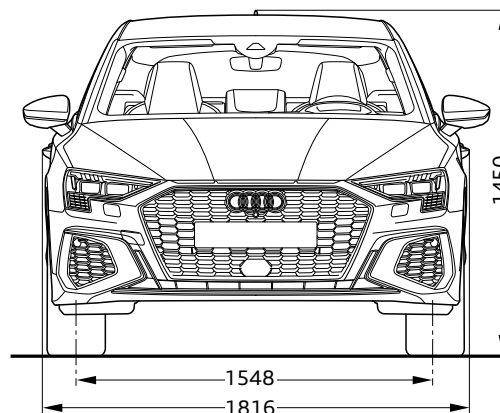

Dados Técnicos

Potência

116 cv (85 kW)

Cilindrada

1.968 cm³

Caixa de velocidades

**S tronic
7 velocidades**

Velocidade máxima

206 km/h

Consumo combinado WLTP

4,7 l/100 km

Emissões de CO₂ em ciclo combinado WLTP

123 g/km