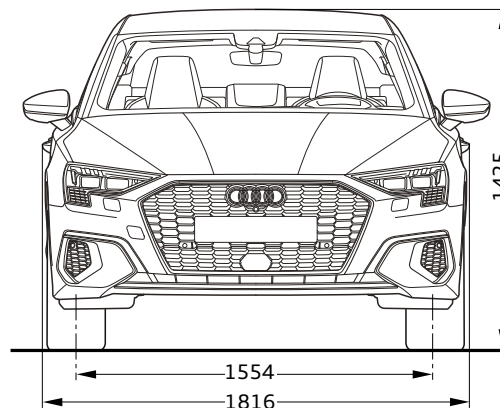

Dados Técnicos

Potência

116 cv (85 kW)

Cilindrada

1.968 cm³

Caixa de velocidades

**S tronic
7 velocidades**

Velocidade máxima

210 km/h

Consumo combinado WLTP

4,5 l/100 km

Emissões de CO₂ em ciclo combinado WLTP

119 g/km

Audi A3 Limousine

Audi Na vanguarda da técnica

Julho 2022