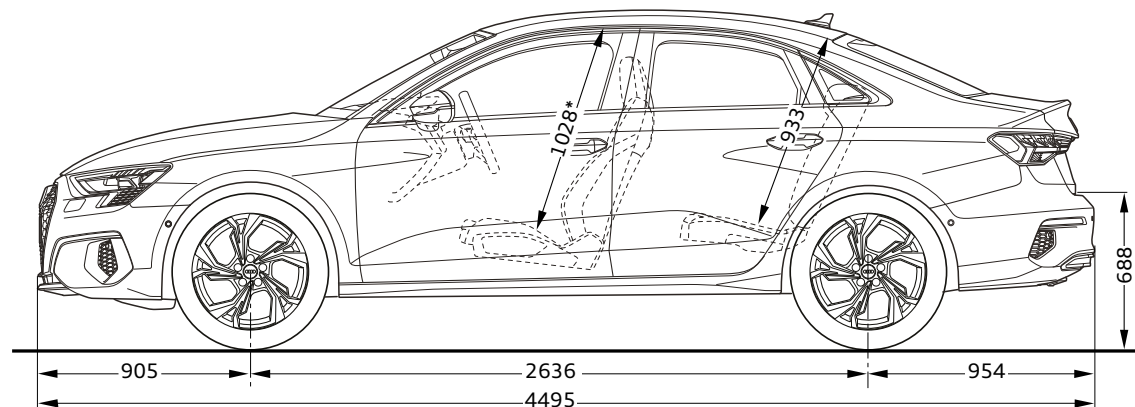

Dados Técnicos

Potência

116 cv (85 kW)

Cilindrada

1.968 cm³

Caixa de velocidades

**S tronic
7 velocidades**

Velocidade máxima

210 km/h

Consumo combinado WLTP

4,5 l/100 km

Emissões de CO₂ em ciclo combinado WLTP

119 g/km

Audi A3 Limousine

Audi Na vanguarda da técnica

Julho 2022