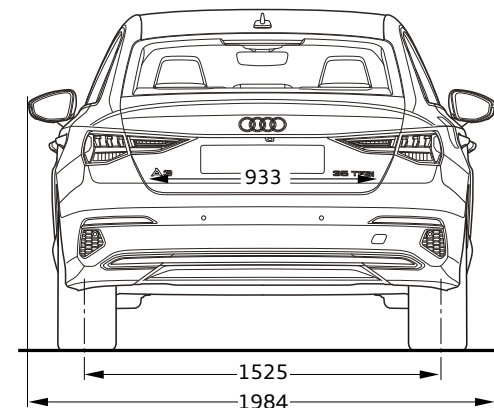

Dados Técnicos

Potência

116 cv (85 kW)

Cilindrada

1.968 cm³

Caixa de velocidades

**S tronic
7 velocidades**

Velocidade máxima

210 km/h

Consumo combinado WLTP

4,5 l/100 km

Emissões de CO₂ em ciclo combinado WLTP

119 g/km

Audi A3 Limousine

Audi Na vanguarda da técnica

Julho 2022